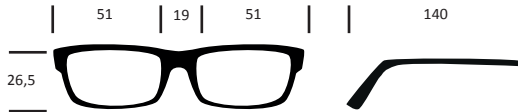

HALBZEIT

HALBZEIT

Größe / Size :	52/20-145	6900 c1	6900 c2	6900 c3
Fassung / Frame :	Edelstahl TR90	schwarz bordeaux matt	gun antik	blau matt
Bügel / Temple :	Edelstahl	schwarz bordeaux matt	gun antik	blau matt

Größe / Size :	51/19-140	6901 c1	6901 c2	6901 c3
Fassung / Frame :	Edelstahl TR90	bordeaux sand matt	kupfer antik	anthrazit lila matt
Bügel / Temple :	Edelstahl	sand matt	schwarz matt	anthrazit lila matt

# Modell 6902

Größe / Size : 49/20-150

6902 c1

6902 c2

6902 c3

Fassung / Frame : Edelstahl

schwarz matt

blau matt