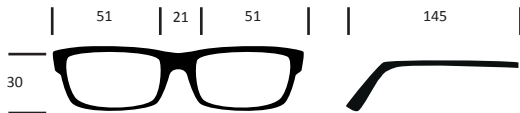

Modell 6907

Größe / Size :	51/21-145	6907 c1	6907 c2	6907 c3
Fassung / Frame :	Edelstahl Acetat	gold bordeaux matt / glänzend	rosegold hellgrau matt / glänzend	rot champagner glänzend
Bügel / Temple :	Acetat	bordeaux glänzend	hellgrau glänzend	champagner glänzend