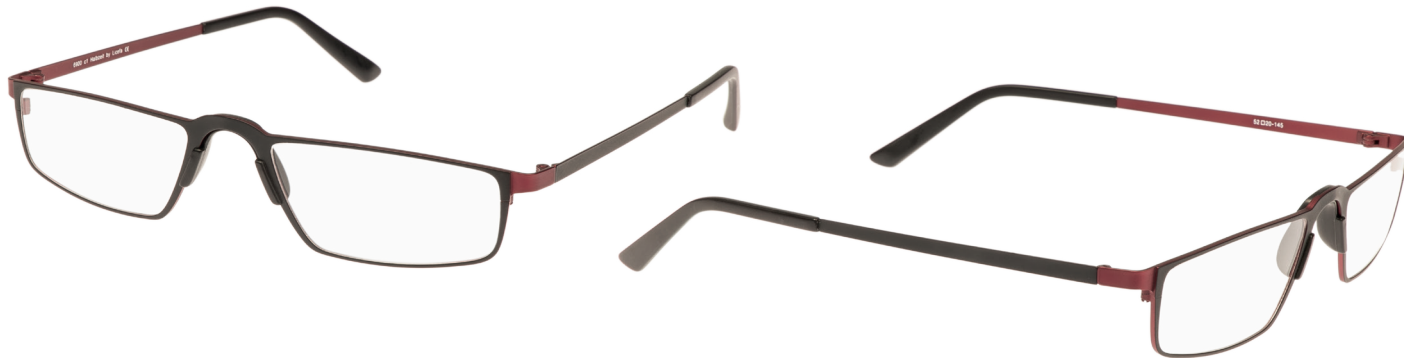

HALBZEIT

HALBZEIT

Größe / Size :	52/20-145	6900 c1	6900 c2	6900 c3
Fassung / Frame :	Edelstahl TR90	schwarz bordeaux matt	gun antik	blau matt
Bügel / Temple :	Edelstahl	schwarz bordeaux matt	gun antik	blau matt

Größe / Size :	51/19-140	6901 c1	6901 c2	6901 c3
Fassung / Frame :	Edelstahl TR90	bordeaux sand matt	kupfer antik	anthrazit lila matt
Bügel / Temple :	Edelstahl	sand matt	schwarz matt	anthrazit lila matt

# Modell 6902

Größe / Size : 49/20-150

6902 c1

6902 c2

6902 c3

Fassung / Frame : Edelstahl

schwarz matt

blau matt

braun matt

Bügel / Temple : Edelstahl

dunkelgun glänzend

silber glänzend

gold glänzend