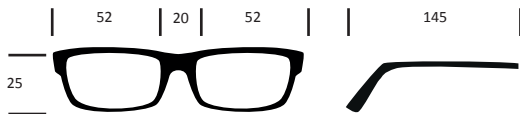

HALBZEIT

HALBZEIT

Größe / Size :	52/20-145	6900 c1	6900 c2	6900 c3
Fassung / Frame :	Edelstahl TR90	schwarz bordeaux matt	gun antik	blau matt
Bügel / Temple :	Edelstahl	schwarz bordeaux matt	gun antik	blau matt

Größe / Size :	51/19-140	6901 c1	6901 c2	6901 c3
Fassung / Frame :	Edelstahl TR90	bordeaux sand matt	kupfer antik	anthrazit lila matt
Bügel / Temple :	Edelstahl	sand matt	schwarz matt	anthrazit lila matt

# Modell 6902

Größe / Size : 49/20-150

6902 c1

6902 c2

6902 c3

Fassung / Frame : Edelstahl

schwarz matt

blau matt