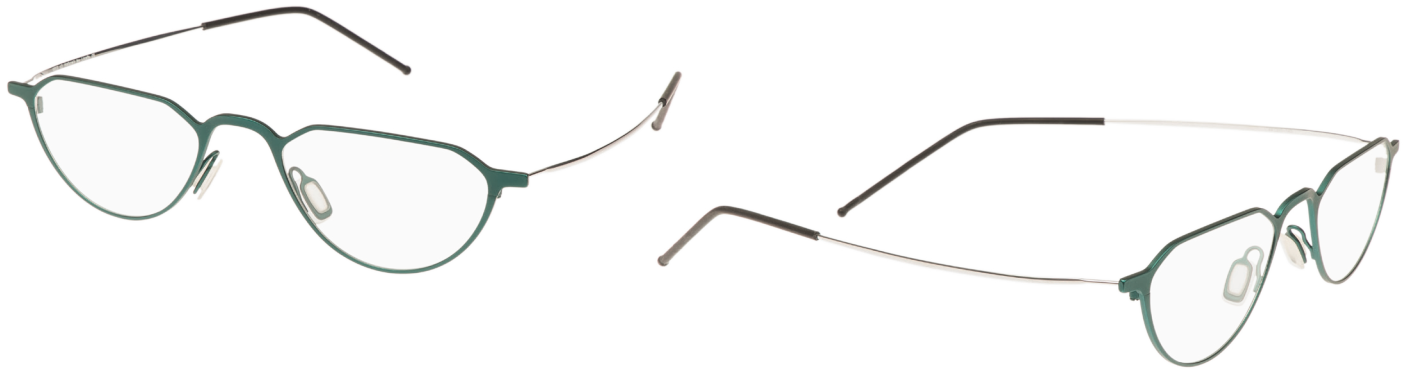

# Modell 6902

Größe / Size : 49/20-150

6902 c1

6902 c2

6902 c3

Fassung / Frame : Edelstahl

schwarz matt

blau matt

braun matt

Bügel / Temple : Edelstahl

dunkelgun glänzend

silber glänzend

gold glänzend

# Modell 6903

Größe / Size : 48/20-145

6903 c1

6903 c2

6903 c3

Fassung / Frame : Edelstahl

aubergine matt

petrol matt

# Modell 6904

Größe / Size :	54/20-150	6904 c1	6904 c2	6904 c3
Fassung / Frame :	Edelstahl Acetat	sand grau matt / glänzend	dunkelgun bordeaux glänzend	silber blau glänzend
Bügel / Temple :	Edelstahl	sand matt	dunkelgun glänzend	silber glänzend