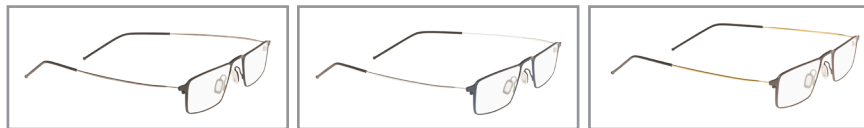

HALBZEIT

HALBZEIT

Größe / Size :	52/20-145	6900 c1	6900 c2	6900 c3
Fassung / Frame :	Edelstahl TR90	schwarz bordeaux matt	gun antik	blau matt
Bügel / Temple :	Edelstahl	schwarz bordeaux matt	gun antik	blau matt

Größe / Size :	51/19-140	6901 c1	6901 c2	6901 c3
Fassung / Frame :	Edelstahl TR90	bordeaux sand matt	kupfer antik	anthrazit lila matt
Bügel / Temple :	Edelstahl	sand matt	schwarz matt	anthrazit lila matt

# Modell 6902

Größe / Size : 49/20-150

6902 c1

6902 c2

6902 c3

Fassung / Frame : Edelstahl

schwarz matt

blau matt