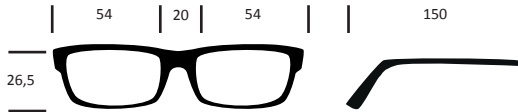

# Modell 6904

Größe / Size :	54/20-150	6904 c1	6904 c2	6904 c3
Fassung / Frame :	Edelstahl Acetat	sand grau matt / glänzend	dunkelgun bordeaux glänzend	silber blau glänzend
Bügel / Temple :	Edelstahl	sand matt	dunkelgun glänzend	silber glänzend