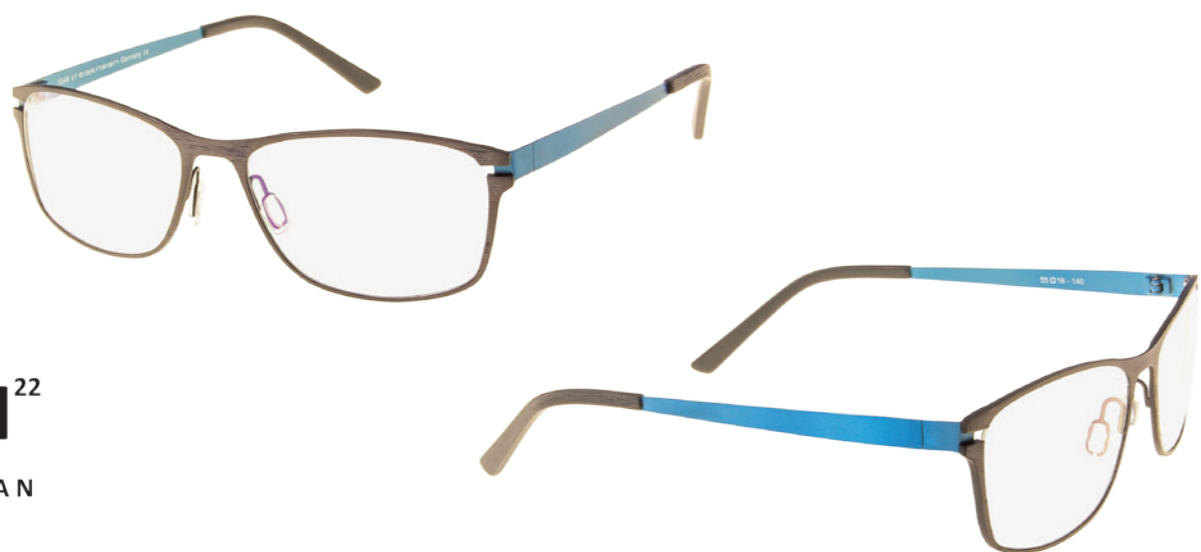

TI²²
TITAN

Modell 5544

55	16	55	140				
Größe / Size : 55/16-140				5544 c1	5544 c2	5544 c3	
Fassung / Frame : Titan / Titanium				anthracite antique	black mat	brown antique	
Bügel / Temple : Betatitan / Betatitanium				blue mat	red mat	lime mat