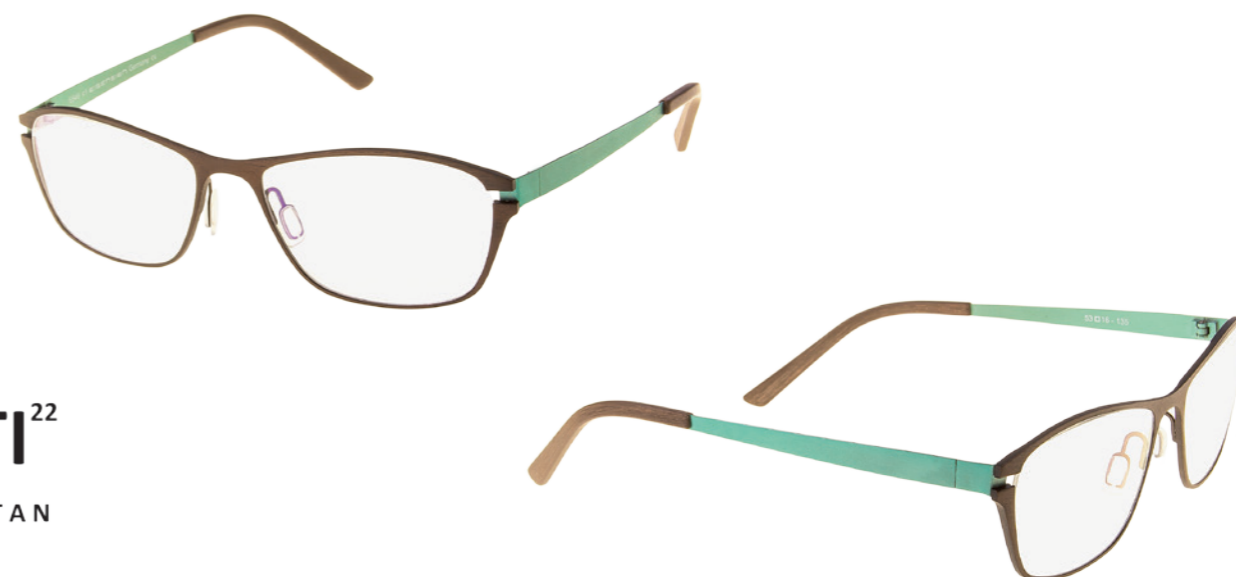

TI²²
TITAN

Modell 5546

53	16	53	135				
Größe / Size : 53/16-135				5546 c1	5546 c2	5546 c3	
Fassung / Frame : Titan / Titanium				brown antique	blue antique	anthracite antique	
Bügel / Temple : Betatitan / Betatitanium				turquoise mat	white mat	plum mat