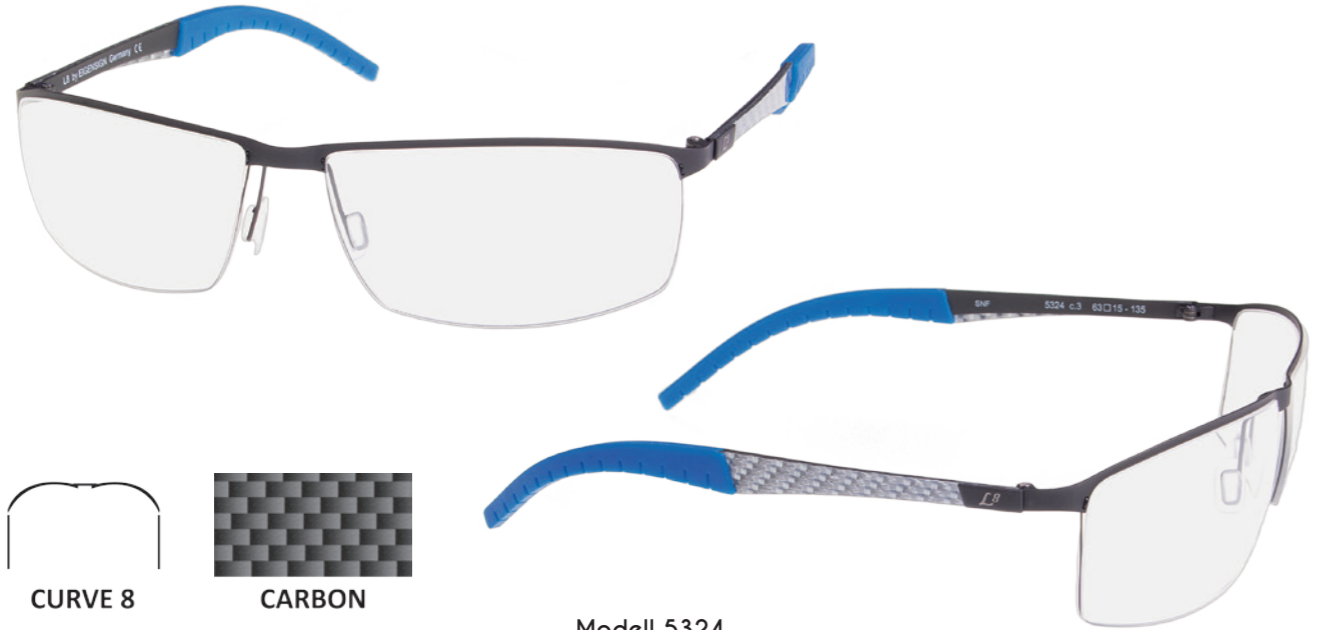

Größe / Size :	63/14-135	5323 c1	5323 c2	5323 c3
Fassung / Frame :	Betatitan / Betatitanium	silver mat	black mat	darkgun mat
Bügel / Temple :	Carbon Betatitan / Betatitanium	black white	black	silver red

Größe / Size :	60/15-135	5325 c1	5325 c2	5325 c3
Fassung / Frame :	Betatitan / Betatitanium	black mat	darkgun mat	silver mat
Bügel / Temple :	Carbon Betatitan / Betatitanium	silver black	black red	black green

Größe / Size :	63/15-135	5324 c1	5324 c2	5324 c3
Fassung / Frame :	Betatitan / Betatitanium	black mat	silver mat	darkgun mat
Bügel / Temple :	Carbon Betatitan / Betatitanium	black	black white	silver blue

Größe / Size :	64/16-135	5420 c1	5420 c2	5420 c3
Fassung / Frame :	Betatitan / Betatitanium	gun mat	brown mat	black mat
Bügel / Temple :	Betatitan / Betatitanium	gun mat	brown mat	black mat