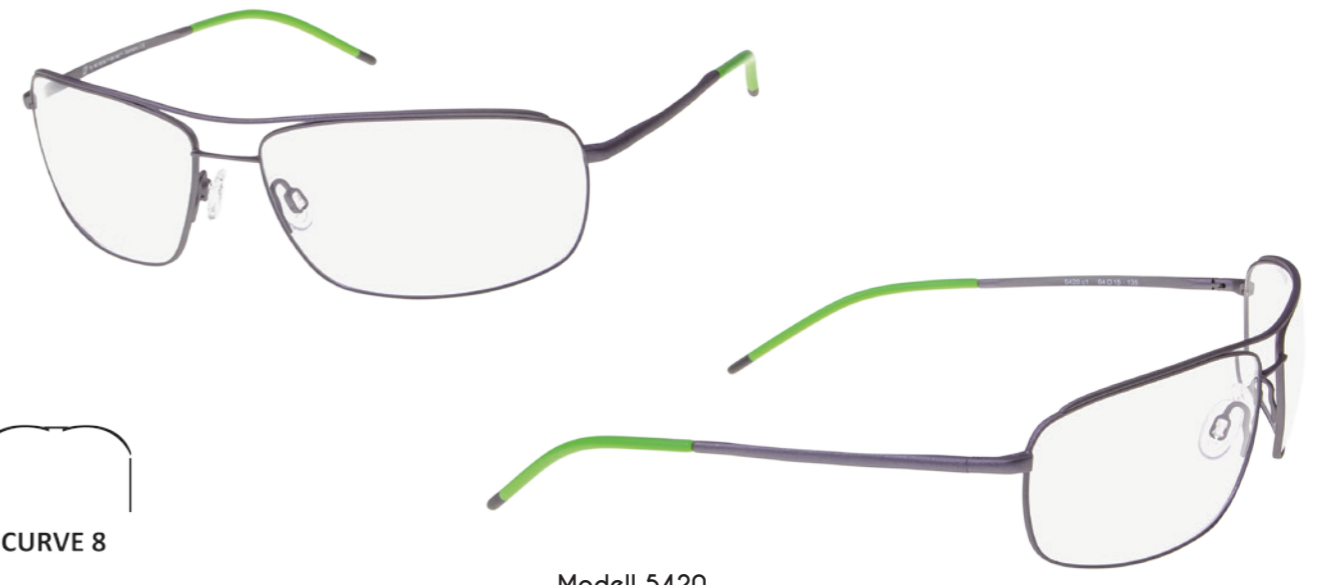

Größe / Size :	63/14-135	5323 c1	5323 c2	5323 c3
Fassung / Frame :	Betatitan / Betatitanium	silver mat	black mat	darkgun mat
Bügel / Temple :	Carbon Betatitan / Betatitanium	black white	black	silver red

Größe / Size :	60/15-135	5325 c1	5325 c2	5325 c3
Fassung / Frame :	Betatitan / Betatitanium	black mat	darkgun mat	silver mat
Bügel / Temple :	Carbon Betatitan / Betatitanium	silver black	black red	black green

Größe / Size :	63/15-135	5324 c1	5324 c2	5324 c3
Fassung / Frame :	Betatitan / Betatitanium	black mat	silver mat	darkgun mat
Bügel / Temple :	Carbon Betatitan / Betatitanium	black	black white	silver blue

Größe / Size :	64/16-135	5420 c1	5420 c2	5420 c3
Fassung / Frame :	Betatitan / Betatitanium	gun mat	brown mat	black mat
Bügel / Temple :	Betatitan / Betatitanium	gun mat	brown mat	black mat