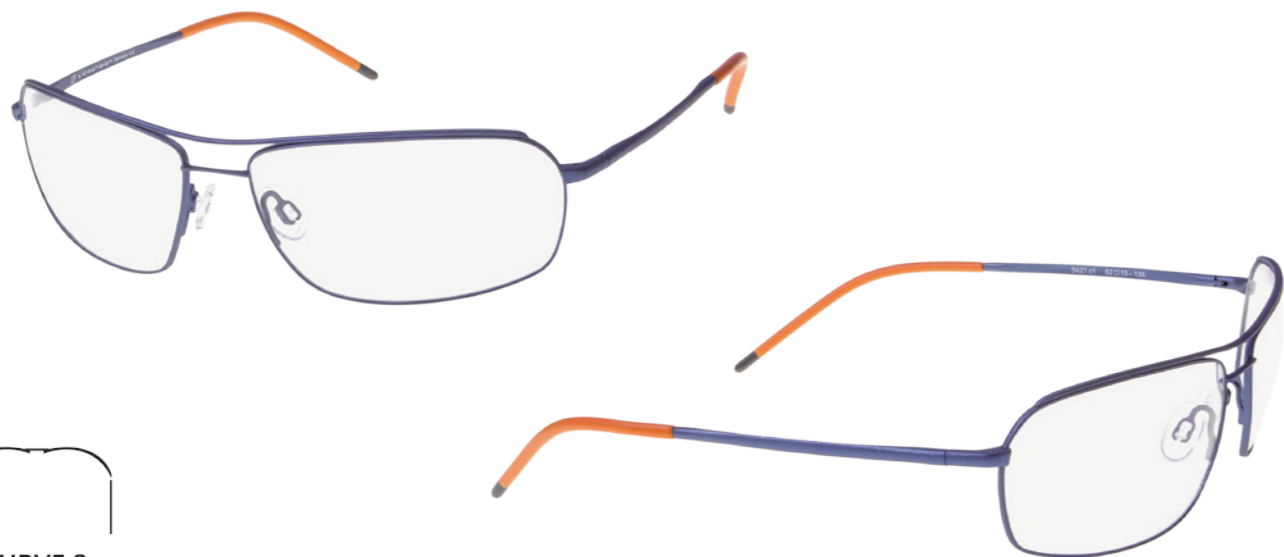

CURVE 8

Modell 5421