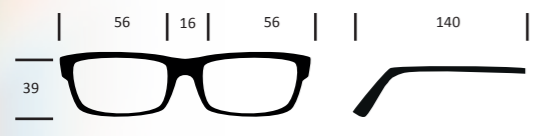

Modell 9411

SIZE M

Größe / Size :	51/18-140	9411 c1	9411 c2	9411 c3
Fassung / Frame :	Edelstahl	schwarz silber matt	braun orange matt	blau sand matt
Bügel / Temple :	Edelstahl	schwarz silber matt	braun orange matt	blau sand matt

Modell 9410

SIZE S

Größe / Size :	50/16-135	9410 c1	9410 c2	9410 c3
Fassung / Frame :	Edelstahl	schwarz orange matt	anthrazit pink matt	braun weiss matt
Bügel / Temple :	Acetat	schwarz weiss gebürstet	schwarz pink gemustert	braun weiss gestreift

Modell 9500 SIZE XL

Größe / Size :	56/16-140	9500 c1	9500 c2	9500 c3
Fassung / Frame :	Acetat	rot horn gebürstet	türkis horn gebürstet	braun vanille horn gebürstet
Bügel / Temple :	Acetat	rot horn gebürstet	türkis horn gebürstet	braun vanille horn gebürstet

Modell 9501 SIZE XL

Größe / Size :	62/16-145	9501 c1	9501 c2	9501 c3
Fassung / Frame :	Acetat	schwarz weiss gebürstet	dunkelbraun gebürstet	schwarz blau verlauf gebürstet
Bügel / Temple :	Acetat	schwarz rot gebürstet	dunkelbraun grün gebürstet	blau schwarz gebürstet