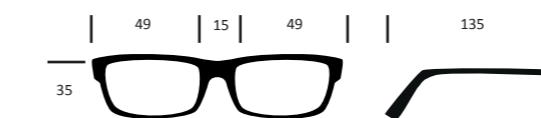

Modell 9400

SIZE S

Modell / Model :	9400 c1
Fassung / Frame :	havanna orange gemustert
Bügel / Temple :	havanna orange gemustert

Modell / Model :	9400 c2
Fassung / Frame :	schwarz rot
Bügel / Temple :	schwarz rot

Modell / Model :	9400 c3
Fassung / Frame :	schwarz grün gemustert
Bügel / Temple :	schwarz grün gemustert

Modell / Model :	9400 c4
Fassung / Frame :	schwarz gemustert
Bügel / Temple :	schwarz gemustert

Modell 9506

SIZE S

Größe / Size :	49/15-135	9506 c1	9506 c2	9506 c3
Fassung / Frame :	Acetat	blau schwarz gebürstet	türkis schwarz gemustert gebürstet	lila schwarz gemustert gebürstet
Bügel / Temple :	Acetat	blau schwarz gebürstet	türkis schwarz gemustert gebürstet	lila schwarz gemustert gebürstet